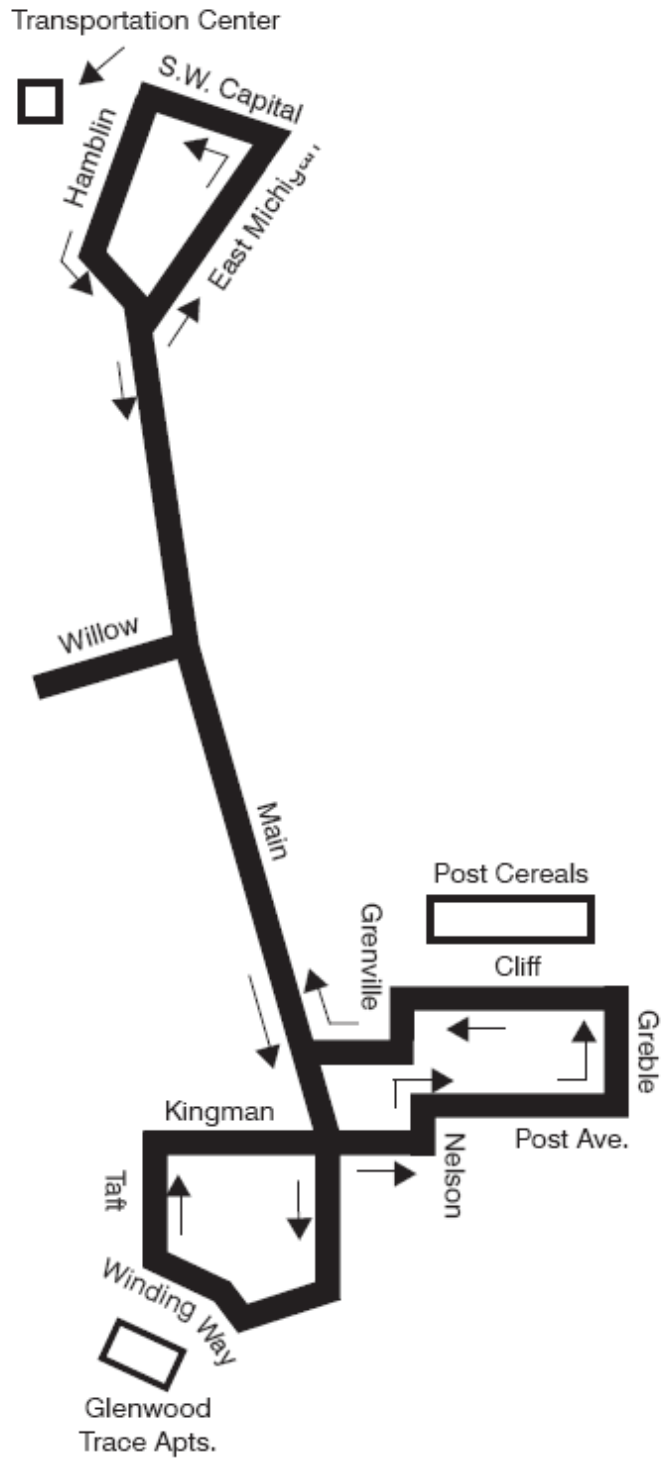

3E / MAIN-POST

MONDAY THROUGH FRIDAY

DEPART TRAN. CENTER	Main & Willow (OB)	Glenwood Trace (OB)	Depart Post Cereal (IB)	Main & Mary (IB)	Michigan & Division (IB)	ARRIVE TRAN. CENTER
5:15	5:20	5:25	5:30	5:35	5:40	5:43
5:45	5:50	5:55	6:00	6:05	6:10	6:13
6:15	6:20	6:25	6:30	6:35	6:40	6:43
6:45	6:50	6:55	7:00	7:05	7:10	7:13
7:15	7:20	7:25	7:30	7:35	7:40	7:43
7:45	7:50	7:55	8:00	8:05	8:10	8:13
8:15	8:20	8:25	8:30	8:35	8:40	8:43
8:45	8:50	8:55	9:00	9:05	9:10	9:13
9:15	9:20	9:25	9:30	9:35	9:40	9:43
9:45	9:50	9:55	10:00	10:05	10:10	10:13
10:15	10:20	10:25	10:30	10:35	10:40	10:43
10:45	10:50	10:55	11:00	11:05	11:10	11:13
11:15	11:20	11:25	11:30	11:35	11:40	11:43
11:45	11:50	11:55	12:00	12:05	12:10	12:13
12:15	12:20	12:25	12:30	12:35	12:40	12:43
12:45	12:50	12:55	1:00	1:05	1:10	1:13
1:15	1:20	1:25	1:30	1:35	1:40	1:43
1:45	1:50	1:55	2:00	2:05	2:10	2:13
2:15	2:20	2:25	2:30	2:35	2:40	2:43
2:45	2:50	2:55	3:00	3:05	3:10	3:13
3:15	3:20	3:25	3:30	3:35	3:40	3:43
3:45	3:50	3:55	4:00	4:05	4:10	4:13
4:15	4:20	4:25	4:30	4:35	4:40	4:43
4:45	4:50	4:55	5:00	5:05	5:10	5:13
5:15	5:20	5:25	5:30	5:35	5:40	5:43
5:45	5:50	5:55	6:00	6:05	6:10	6:13
6:15	6:20	6:25	6:30	6:35	6:40	6:43

SATURDAY

DEPART TRAN. CENTER	Main & Willow (OB)	Glenwood Trace (OB)	Depart Post Cereal (IB)	Main & Mary (IB)	Michigan & Division (IB)	ARRIVE TRAN. CENTER
9:15	9:20	9:25	9:30	9:35	9:40	9:43
9:45	9:50	9:55	10:00	10:05	10:10	10:13
10:15	10:20	10:25	10:30	10:35	10:40	10:43
10:45	10:50	10:55	11:00	11:05	11:10	11:13
11:15	11:20	11:25	11:30	11:35	11:40	11:43
11:45	11:50	11:55	12:00	12:05	12:10	12:13
12:15	12:20	12:25	12:30	12:35	12:40	12:43
12:45	12:50	12:55	1:00	1:05	1:10	1:13
1:15	1:20	1:25	1:30	1:35	1:40	1:43
1:45	1:50	1:55	2:00	2:05	2:10	2:13
2:15	2:20	2:25	2:30	2:35	2:40	2:43
2:45	2:50	2:55	3:00	3:05	3:10	3:13
3:15	3:20	3:25	3:30	3:35	3:40	3:43
3:45	3:50	3:55	4:00	4:05	4:10	4:13
4:15	4:20	4:25	4:30	4:35	4:40	4:43
4:45	4:50	4:55	5:00	5:05	5:10	5:13

OB--OUTBOUND

IB--INBOUND