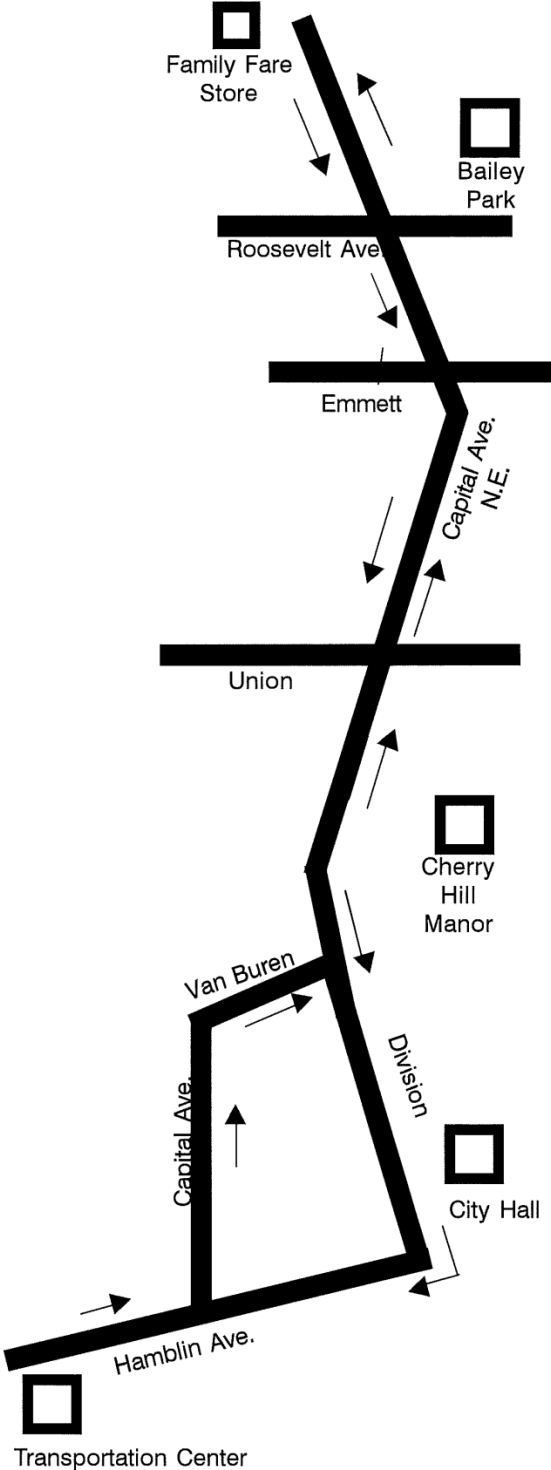

# 4N / NE CAPITAL AVE

## MONDAY THROUGH FRIDAY

DEPART TRAN. CENTER	Capital & Union (OB)	Capital & Emmett (OB)	Depart Family Fare (IB)	Capital & Emmett (IB)	Capital & Union (IB)	ARRIVE TRAN. CENTER
5:15	5:20	5:25	5:30	5:35	5:40	5:43
5:45	5:50	5:55	6:00	6:05	6:10	6:13
6:15	6:20	6:25	6:30	6:35	6:40	6:43
* 6:45	6:50	6:55	7:00	7:05	7:10	7:13
7:15	7:20	7:25	7:30	7:35	7:40	7:43
7:45	7:50	7:55	8:00	8:05	8:10	8:13
8:15	8:20	8:25	8:30	8:35	8:40	8:43
8:45	8:50	8:55	9:00	9:05	9:10	9:13
9:15	9:20	9:25	9:30	9:35	9:40	9:43
9:45	9:50	9:55	10:00	10:05	10:10	10:13
10:15	10:20	10:25	10:30	10:35	10:40	10:43
10:45	10:50	10:55	11:00	11:05	11:10	11:13
11:15	11:20	11:25	11:30	11:35	11:40	11:43
11:45	11:50	11:55	12:00	12:05	12:10	12:13
12:15	12:20	12:25	12:30	12:35	12:40	12:43
12:45	12:50	12:55	1:00	1:05	1:10	1:13
1:15	1:20	1:25	1:30	1:35	1:40	1:43
1:45	1:50	1:55	2:00	2:05	2:10	2:13
2:15	2:20	2:25	2:30	2:35	2:40	2:43
2:45	2:50	2:55	3:00	3:05	3:10	3:13
3:15	3:20	3:25	3:30	3:35	3:40	3:43
3:45	3:50	3:55	4:00	4:05	4:10	4:13
4:15	4:20	4:25	4:30	4:35	4:40	4:43
4:45	4:50	4:55	5:00	5:05	5:10	5:13
5:15	5:20	5:25	5:30	5:35	5:40	5:43
5:45	5:50	5:55	6:00	6:05	6:10	6:13
6:15	6:20	6:25	6:30	6:35	6:40	6:43

## SATURDAY

DEPART TRAN. CENTER	Capital & Union (OB)	Capital & Emmett (OB)	Depart Family Fare (IB)	Capital & Emmett (IB)	Capital & Union (IB)	ARRIVE TRAN. CENTER
9:15	9:20	9:25	9:30	9:35	9:40	9:43
9:45	9:50	9:55	10:00	10:05	10:10	10:13
10:15	10:20	10:25	10:30	10:35	10:40	10:43
10:45	10:50	10:55	11:00	11:05	11:10	11:13
11:15	11:20	11:25	11:30	11:35	11:40	11:43
11:45	11:50	11:55	12:00	12:05	12:10	12:13
12:15	12:20	12:25	12:30	12:35	12:40	12:43
12:45	12:50	12:55	1:00	1:05	1:10	1:13
1:15	1:20	1:25	1:30	1:35	1:40	1:43
1:45	1:50	1:55	2:00	2:05	2:10	2:13
2:15	2:20	2:25	2:30	2:35	2:40	2:43
2:45	2:50	2:55	3:00	3:05	3:10	3:13
3:15	3:20	3:25	3:30	3:35	3:40	3:43
3:45	3:50	3:55	4:00	4:05	4:10	4:13
4:15	4:20	4:25	4:30	4:35	4:40	4:43
4:45	4:50	4:55	5:00	5:05	5:10	5:13